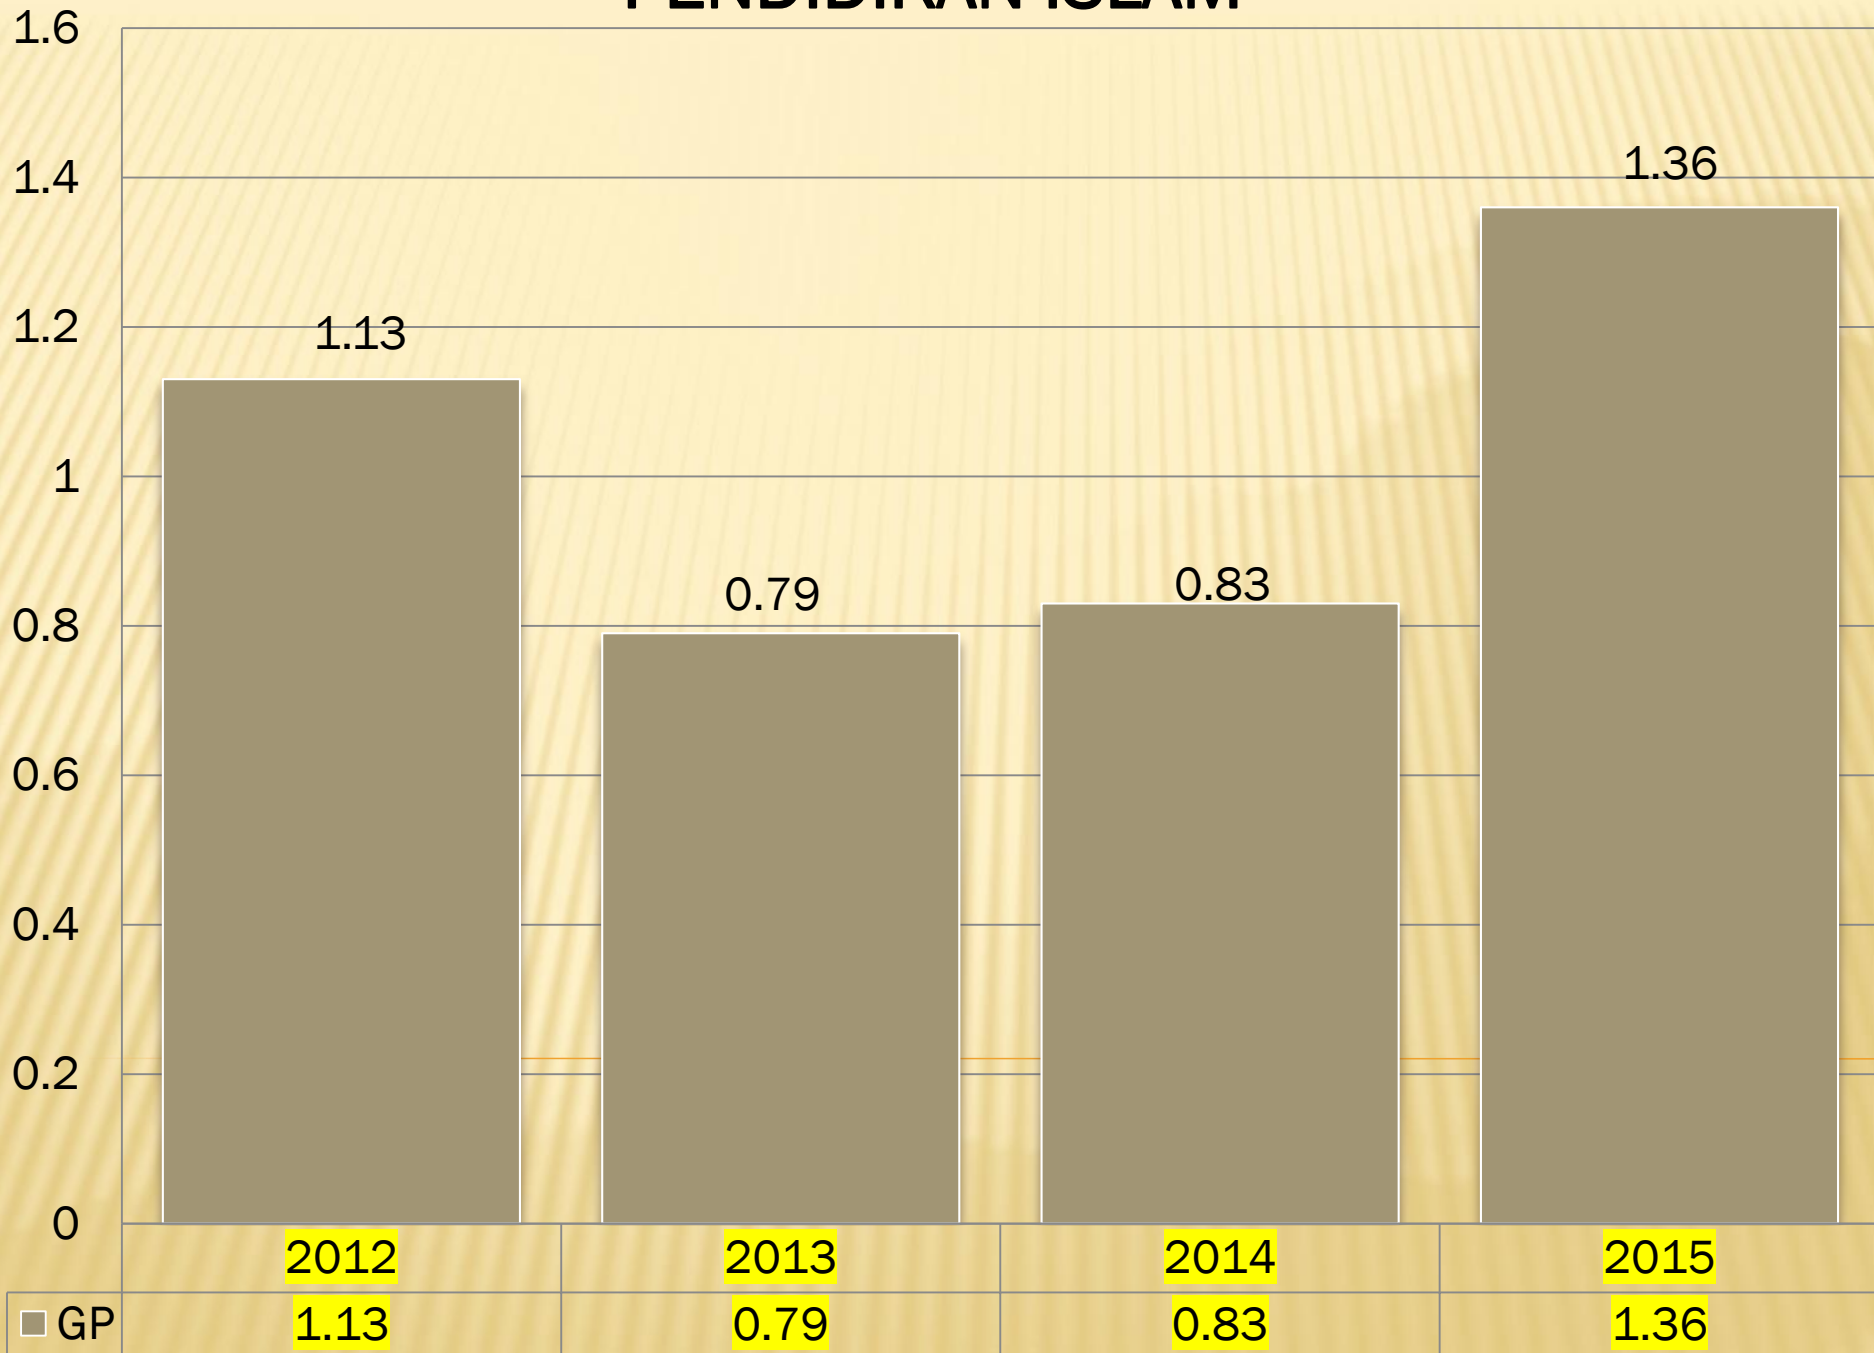

PENDIDIKAN ISLAM