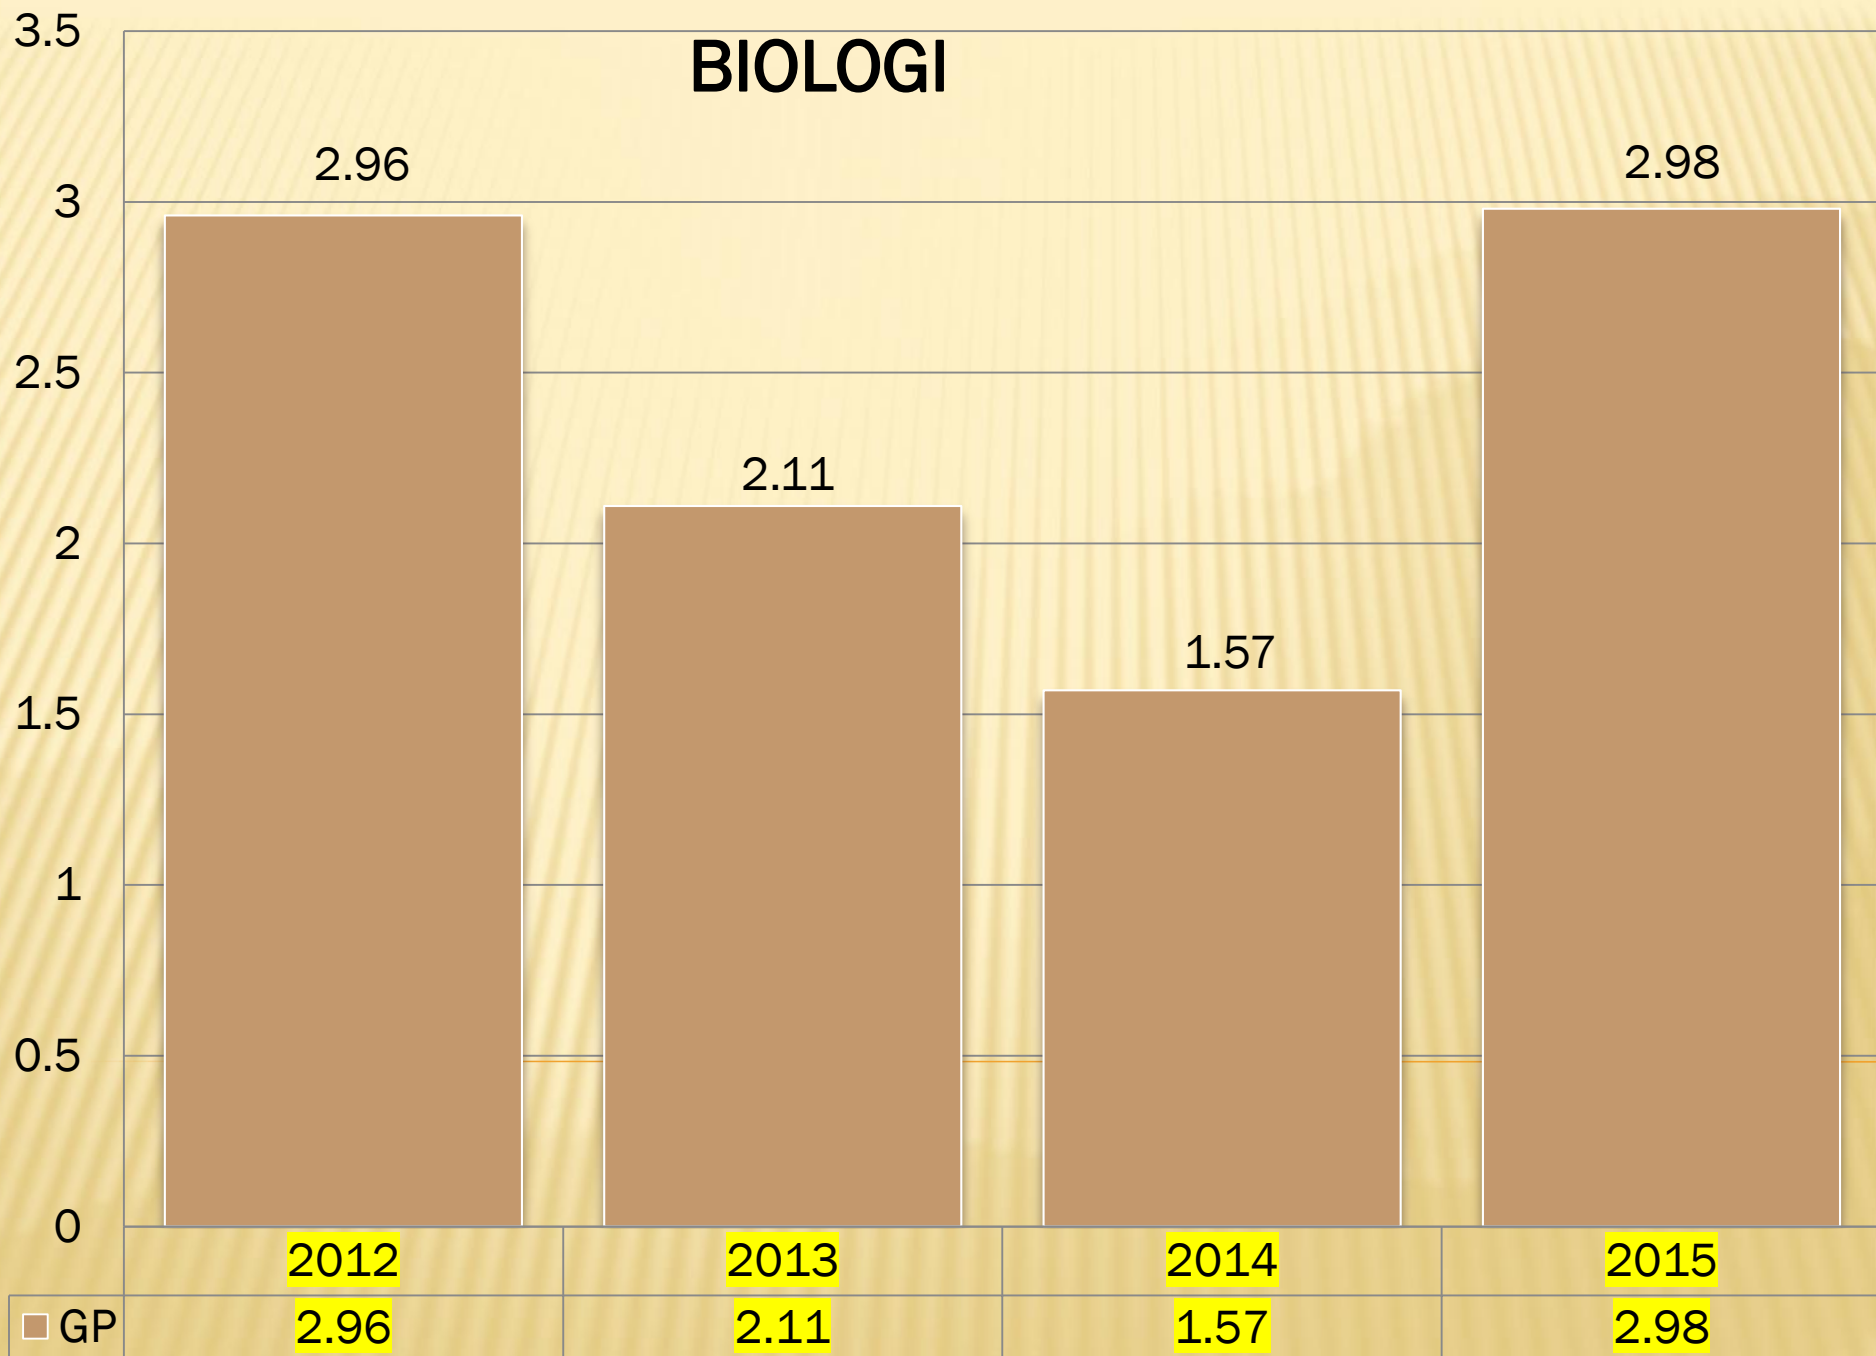

PENCAPAIAN SPM SAKTI 2012-2015 (GRED PURATA SEKOLAH)

TAHUN	GPS
2012	1.73
2013	1.65
2014	1.71
2015	1.92

PENCAPAIAN SPM SAKTI 2012-2014 (GPS MENGIKUT MATA PELAJARAN)

Tahun	2012	2013	2014	ETR	2015
BM	0.91	0.64	1.55	0.63	0.72
BI	0.96	2.09	1.7	1.45	2.44
PI	1.13	0.78	0.83	0.70	1.36
SEJ	0.95	0.58	1.09	0.55	1.47
MATE	0.38	0.44	0.77	0.51	0.45
FIZIK	2.4	2.41	2.65	2.20	2.22
KIMIA	2.85	2.52	1.69	1.97	2.14
BIO	2.96	2.11	1.57	2.07	2.98
MT	3.09	3.28	3.57	2.91	3.51

BAHASA MELAYU

BAHASA INGGERIS

MATEMATIK

SEJARAH

PENDIDIKAN ISLAM

KIMIA

BIOLOGI

FIZIK