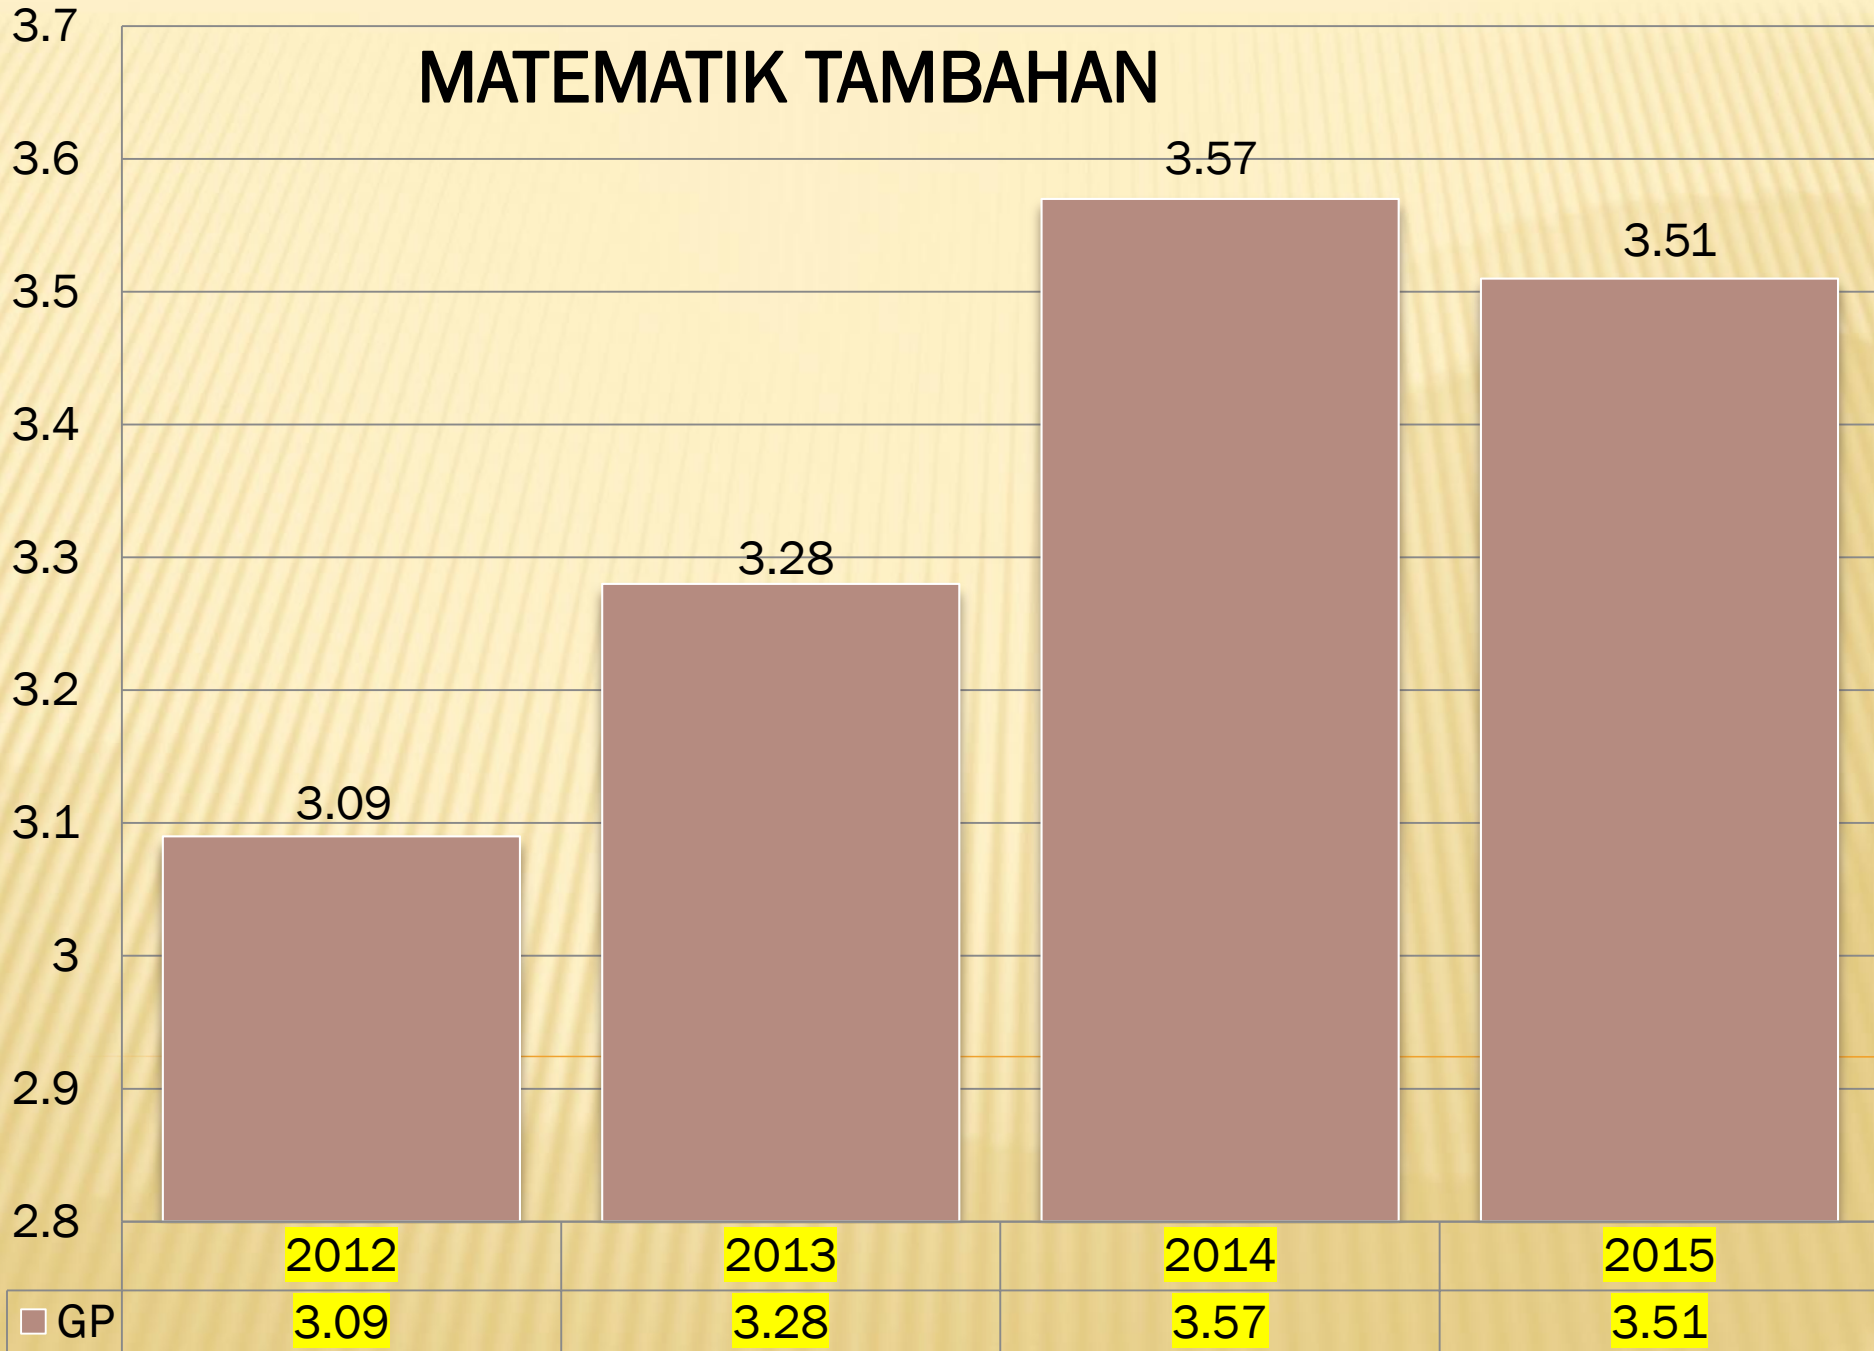

MATEMATIK TAMBAHAN

JABATAN PELAJARAN JOHOR

PENCAPAIAN CALON SPM 2015

PENCAPAIAN KESELURUHAN MENGIKUT SEKOLAH

BIL	SEKOLAH	2015									2014				Beza %Lulus	Beza % A	Beza GPS	
		Calon Daftar	TH Semua MP	Calon Hadir	Gagal Dapat Sijil	Layak Dapat Sijil	% Lulus (Dapat Sijil)	Calon Cemerlang ([A+], [A] & [A-])		GPS	Layak Dapat Sijil	% Lulus (Dapat Sijil)	Calon Cemerlang ([A+], [A] & [A-])					GPS
								Bil.	Peratus				Bil.	Peratus				
1	JEB1009 SEKOLAH TUN FATIMAH JB JOHOR BAHRU B	150	0	150	0	150	100.00	67	44.67	1.41	151	100.00	50	33.11	1.38	0.00	11.55	-0.02
2	JEB1006 SMK INFANT JESUS CONVENT JB JOHOR BAHRU B	162	0	162	0	162	100.00	54	33.33	1.56	180	100.00	93	51.67	1.16	0.00	-18.33	-0.40
3	JEA1001 SMK SULTAN ISMAIL JB JOHOR BAHRU B	207	0	207	0	207	100.00	56	27.05	1.89	177	100.00	62	35.03	1.70	0.00	-7.98	-0.19
4	JEA3050 SM SAINS KOTA TINGGI JD KOTA TINGGI LB	148	0	148	0	148	100.00	41	27.70	1.92	137	100.00	36	26.28	1.71	0.00	1.43	-0.21
5	JEA9004 SM SAINS MUAR JL TANGKAK B	326	0	326	0	326	100.00	62	19.02	2.00	307	100.00	46	14.98	1.95	0.00	4.03	-0.06
6	JEA0024 SEKOLAH MENENGAH SAINS BATU PA LAT JA BATU PAHAT LB	159	0	159	0	159	100.00	28	17.61	2.04	206	100.00	21	10.19	2.20	0.00	7.42	0.16
7	JRA4001 SMS SULTAN ISKANDAR JE MERSING LB	138	0	138	0	138	100.00	15	10.87	2.12	133	99.25	12	8.96	2.11	0.75	1.91	-0.01
8	JEE2043 SM (SAINS) JOHOR JC KLUANG B	142	0	142	0	142	100.00	28	19.72	2.15	139	100.00	7	5.04	2.17	0.00	14.68	0.02
9	JRA1001 SMKA JOHOR BAHRU JK PASIR GUDANG B	104	1	103	0	103	100.00	9	8.74	2.23	130	100.00	12	9.23	2.05	0.00	-0.49	-0.17
10	JEA1091 SEKOLAH SENI JOHOR BAHRU JK PASIR GUDANG B	48	0	48	0	48	100.00	4	8.33	2.24	65	100.00	0	0.00	2.52	0.00	8.33	0.28
11	JEA8012 SMK BANDAR PUTRA JJ KULAI B	174	0	174	0	174	100.00	34	19.54	2.31	176	100.00	22	12.50	2.16	0.00	7.04	-0.15