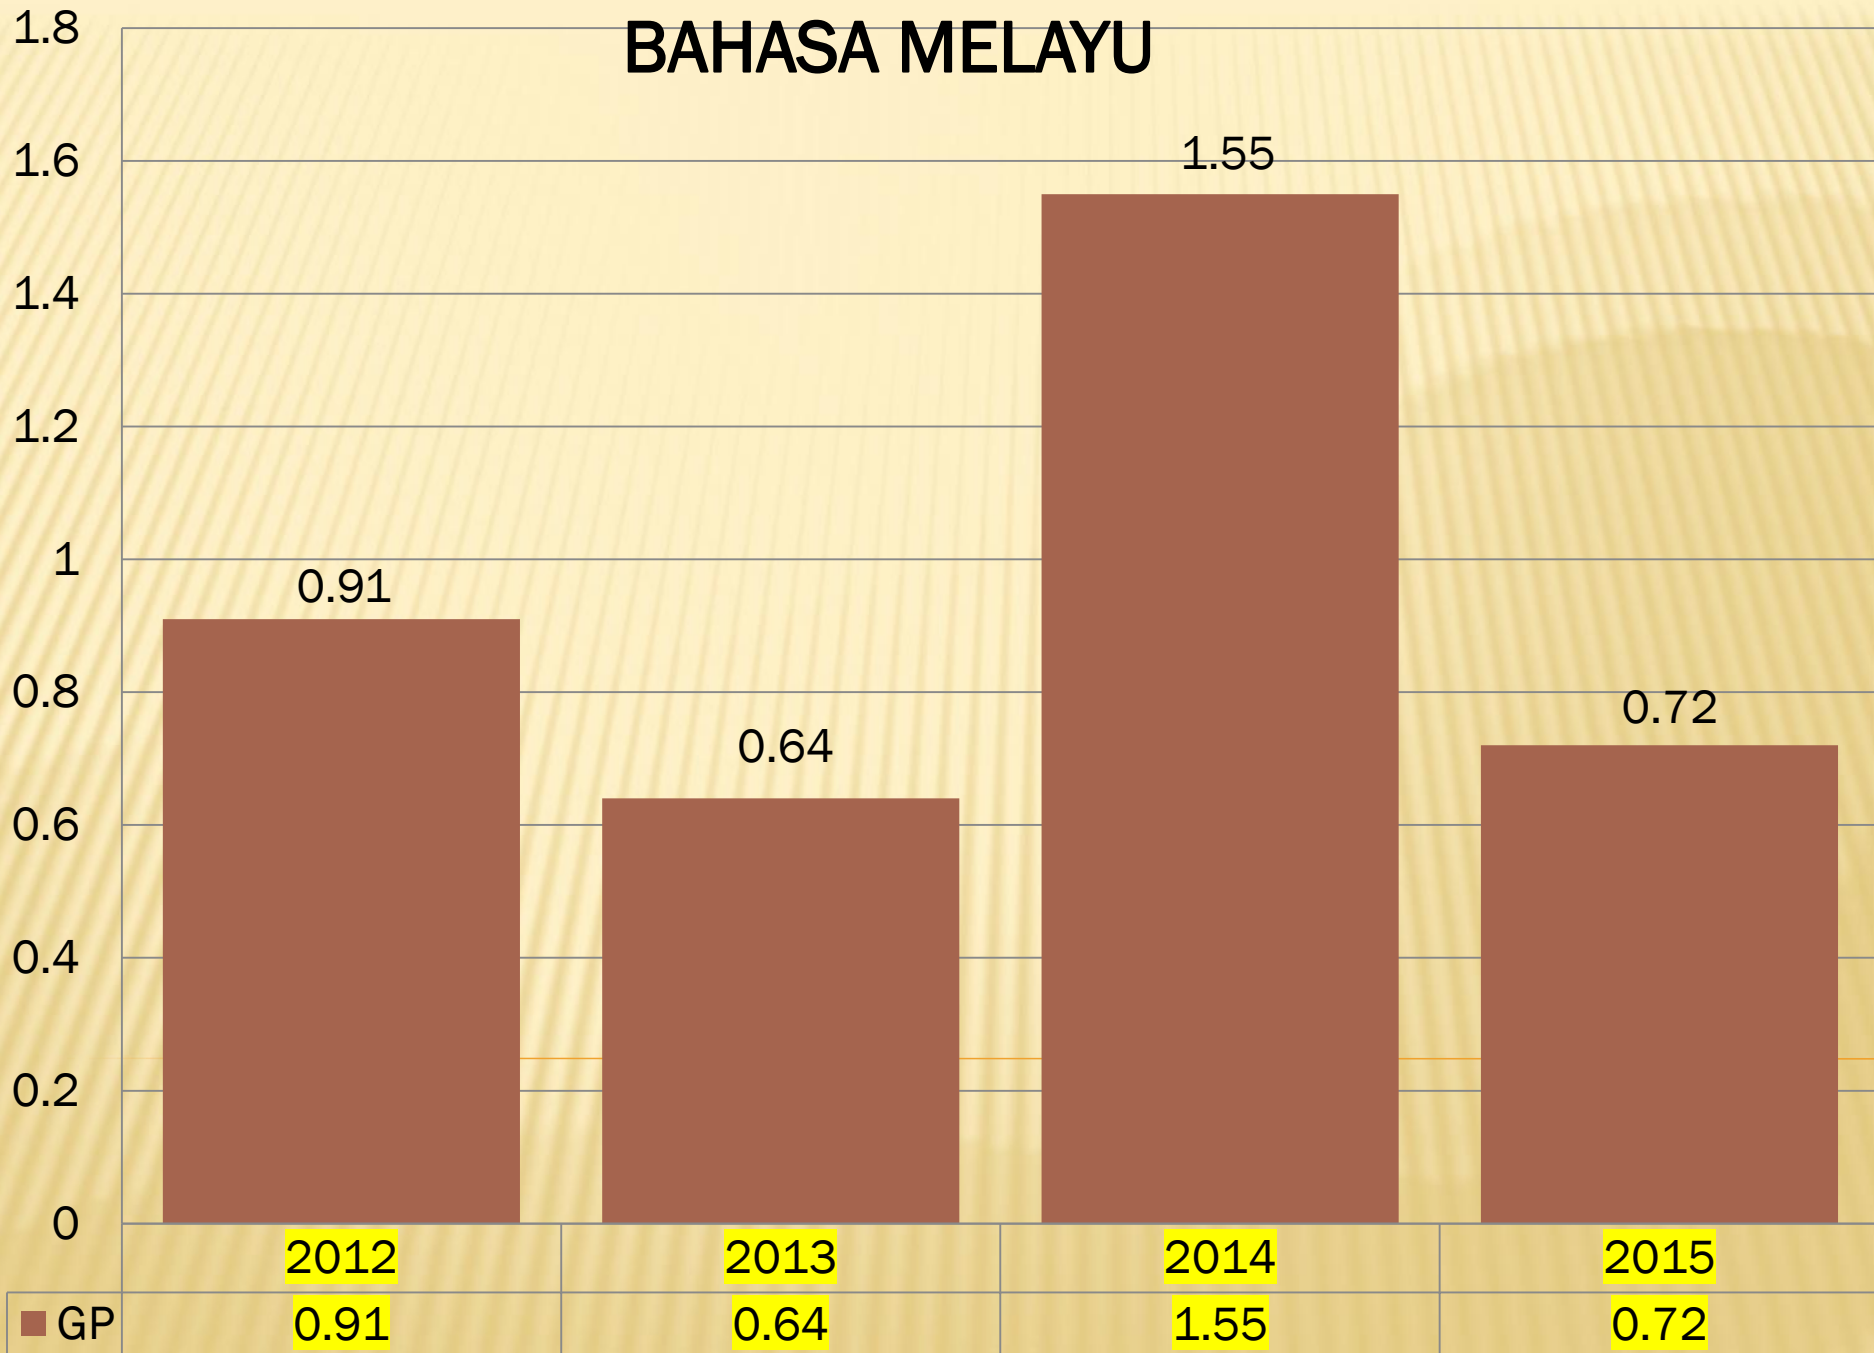

PENCAPAIAN SPM SAKTI 2012-2014 (GPS MENGIKUT MATA PELAJARAN)

Tahun	2012	2013	2014	ETR	2015
BM	0.91	0.64	1.55	0.63	0.72
BI	0.96	2.09	1.7	1.45	2.44
PI	1.13	0.78	0.83	0.70	1.36
SEJ	0.95	0.58	1.09	0.55	1.47
MATE	0.38	0.44	0.77	0.51	0.45
FIZIK	2.4	2.41	2.65	2.20	2.22
KIMIA	2.85	2.52	1.69	1.97	2.14
BIO	2.96	2.11	1.57	2.07	2.98
MT	3.09	3.28	3.57	2.91	3.51

BAHASA MELAYU