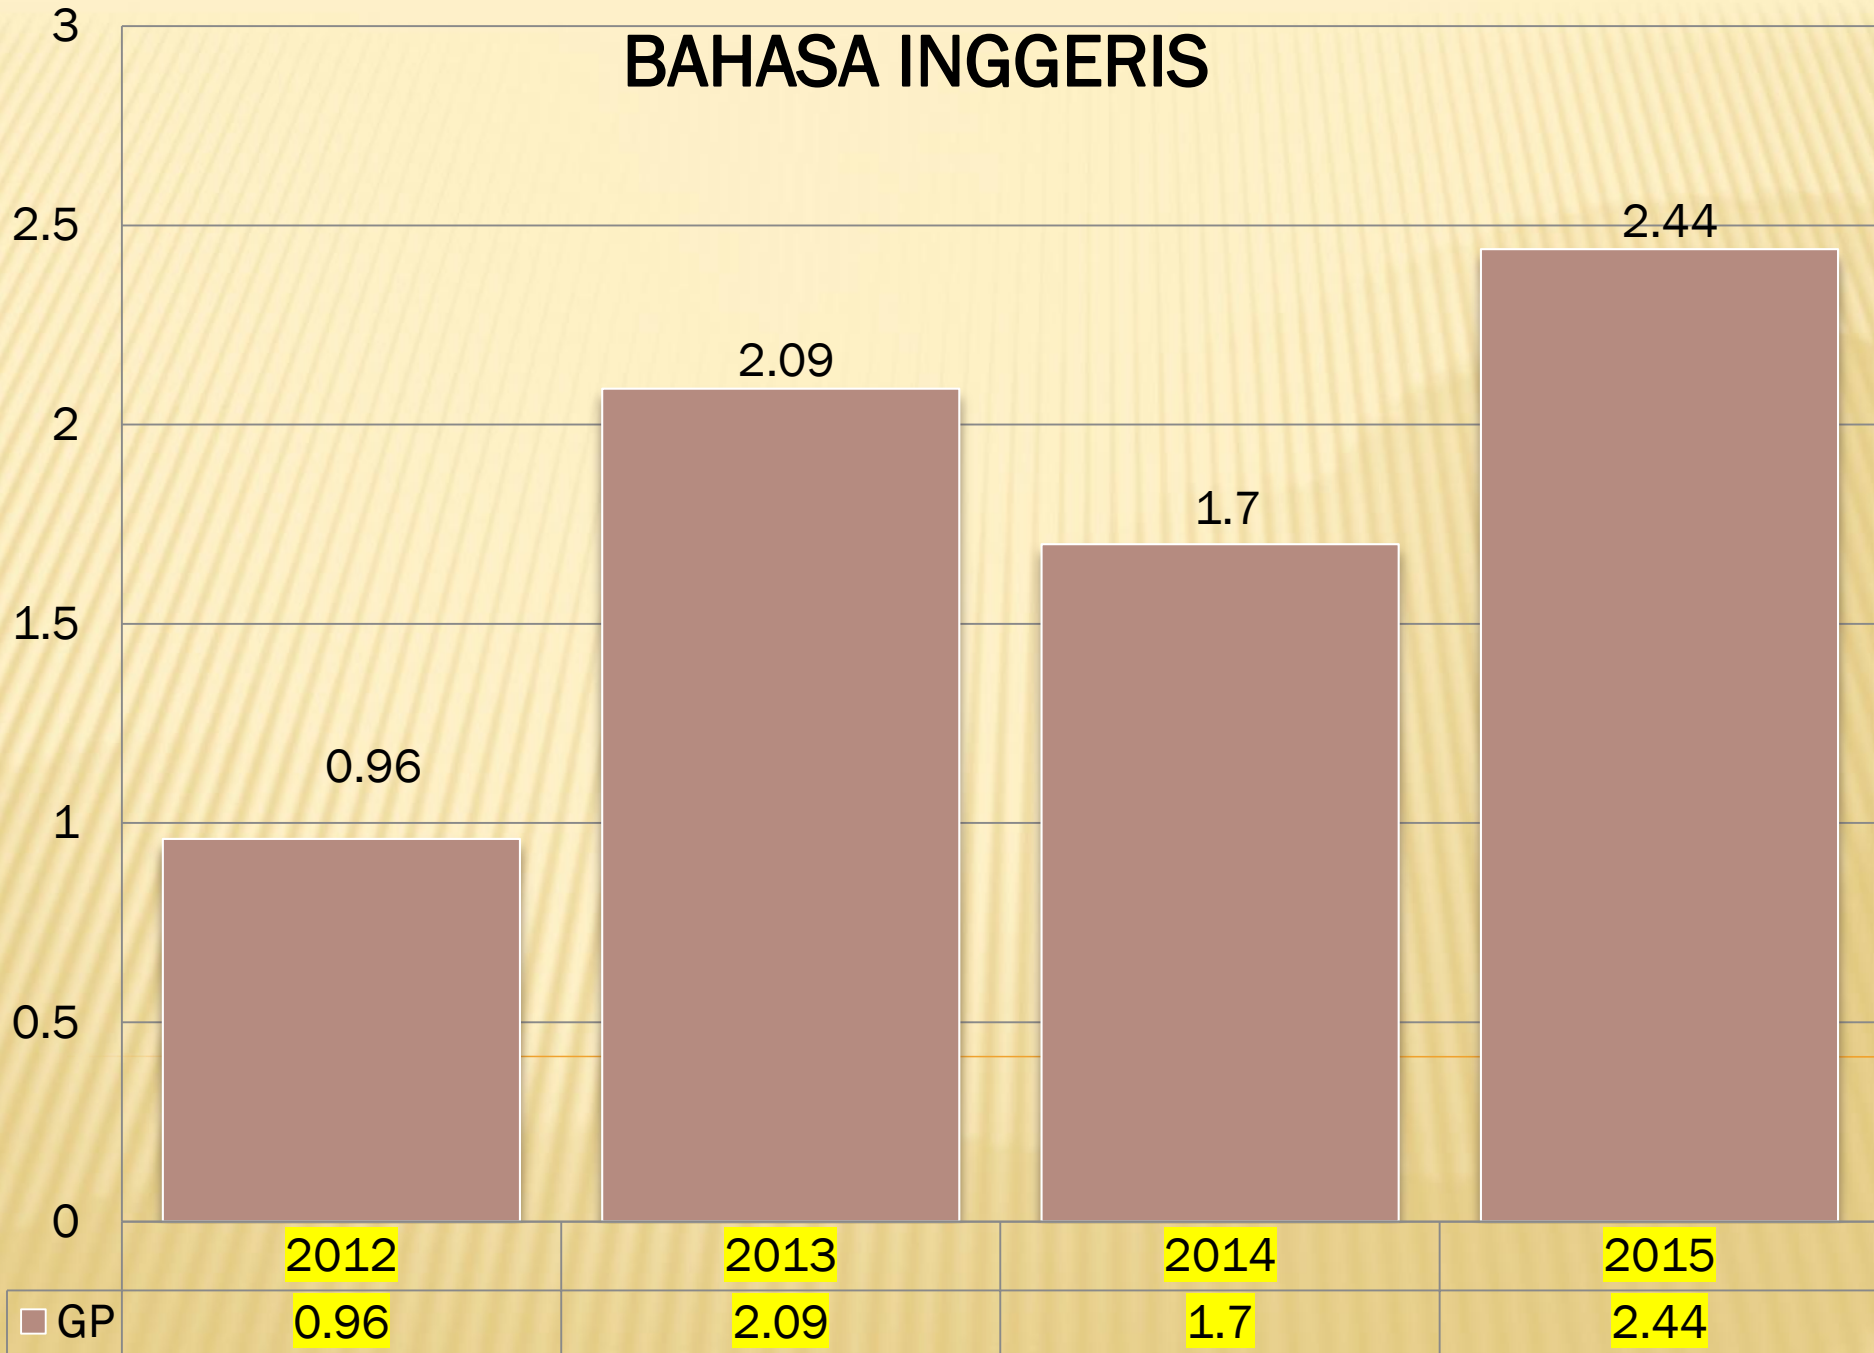

BAHASA INGGERIS